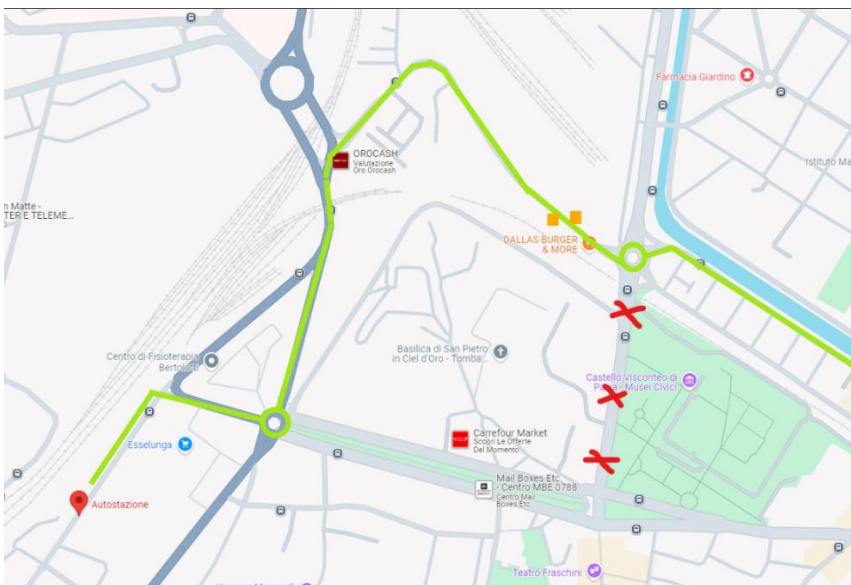

## Linee Extraurbane 94,147,172,173

### CHIUSURA viale XI Febbraio Per Manifestazione “Mercato Europeo” Dal 05 all’08 Settembre 2024

Gentile Viaggiatore,

ti informiamo che nell’ambito delle iniziative del Comune di Pavia, da inizio servizio di **giovedì 05 e fino a termine servizio del 8 Settembre 2024**, verrà chiuso il transito veicolare in **Viale XI Febbraio**

Le corse delle autolinee effettueranno pertanto le seguenti deviazioni di percorso in entrambi i sensi di marcia:

**Le corse provenienti da Viale Bligny** giunte al Rondò Viale Necchi proseguiranno per Viale Indipendenza dove verrà istituita una fermata provvisoria (fronte Ats), rotonda Longobardi, Viale Trieste.