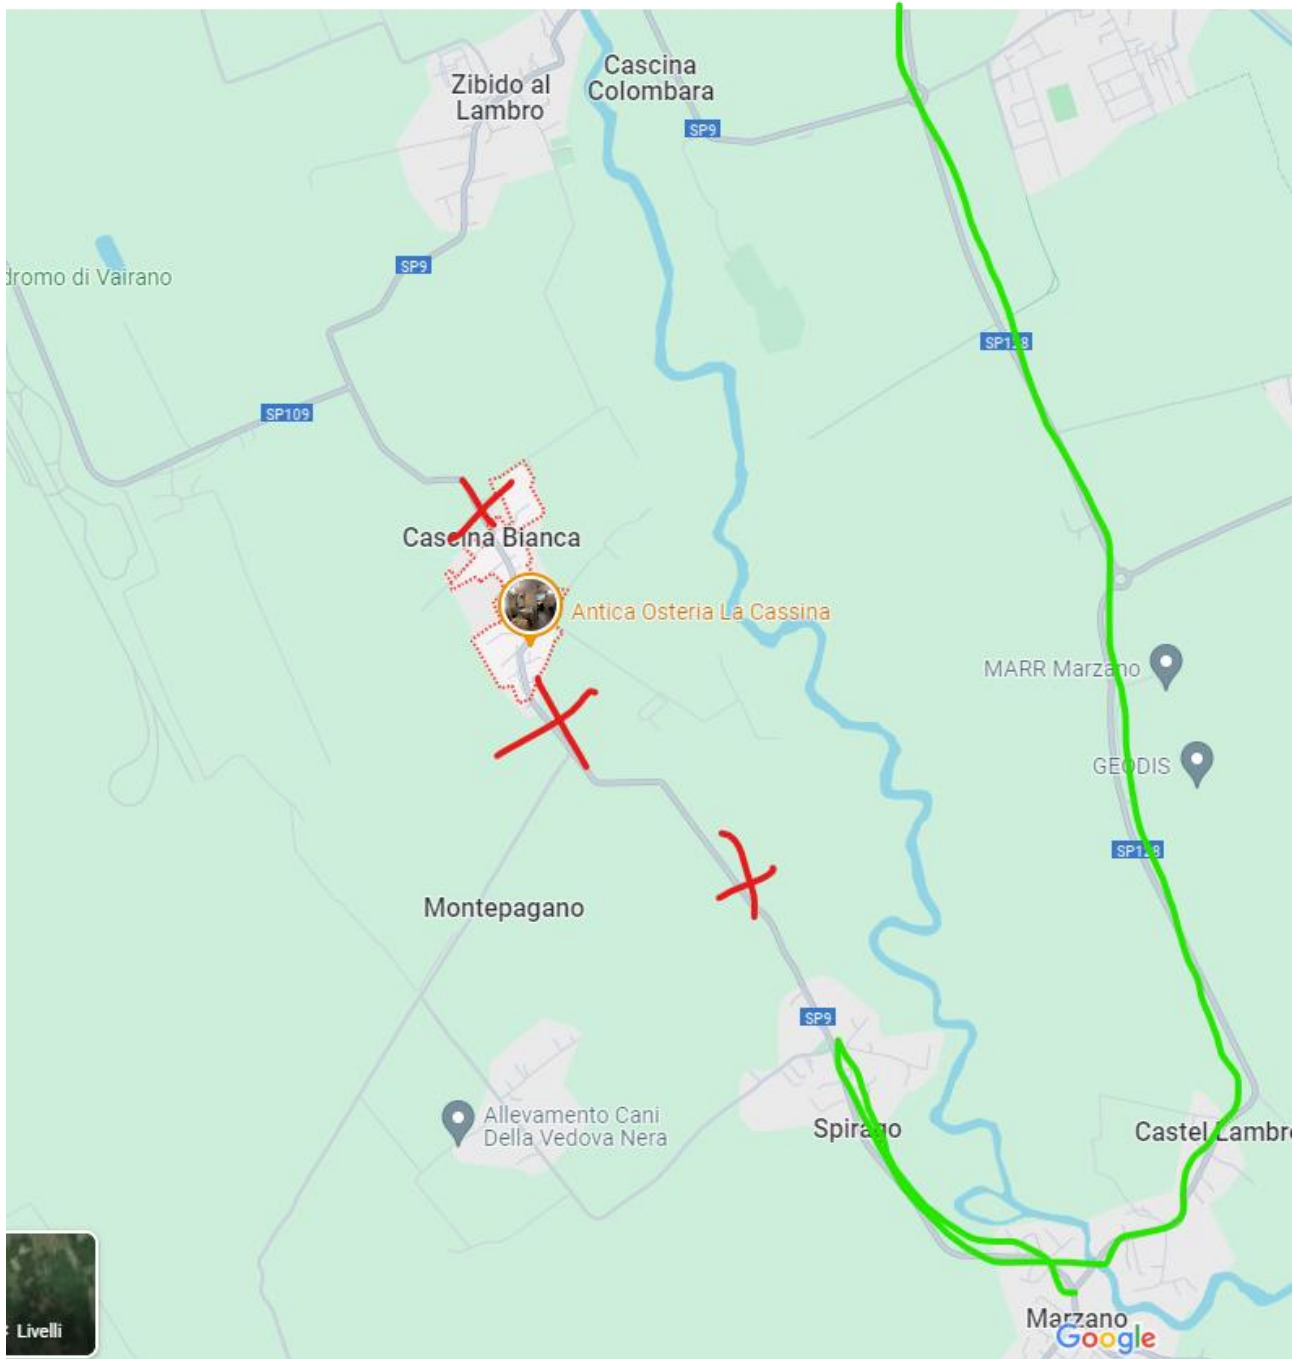

INFO IMPORTANTE!

FERMATI A LEGGERE

Autoguidovie

Aepv040/2024 - 14/06/2024

Linea 155 Belgioioso Landriano Milano Linea 173 Pavia Bascapè

Torrevecchia Pia: deviazione per lavori dal giorno 17 giugno

Gentile Viaggiatore,

Ti comunichiamo che nel comune di Torrevecchia Pia, come da ordinanza Comunale n.178/2023, a causa lavori, **dal giorno 17 giugno '24 e fino al 15 agosto 24, verrà chiusa al traffico la SP 9 in località Cascina Bianca dalle ore 08:00e fino alle 17:00, per tutto il periodo sopraindicato.**

Corse in direzione Belgioioso Pavia:

Percorso inverso

Attenzione solo per le corse della linea 155 delle 14:38 e delle 17:08 con partenza da Landriano e destinazione Belgioioso entreranno a Zibido a Lambro e faranno inversione in piazza, quindi percorso da Castel Lambro.

Verranno soppresse le fermate di, Montepagano, Cascina Bianca Lotti, Cassinetta Linosa

Resta sempre aggiornato
con la App **Autoguidovie**.
promo.autoguidovie.it

INFO IMPORTANTE!

FERMATI A LEGGERE

Autoguidovie