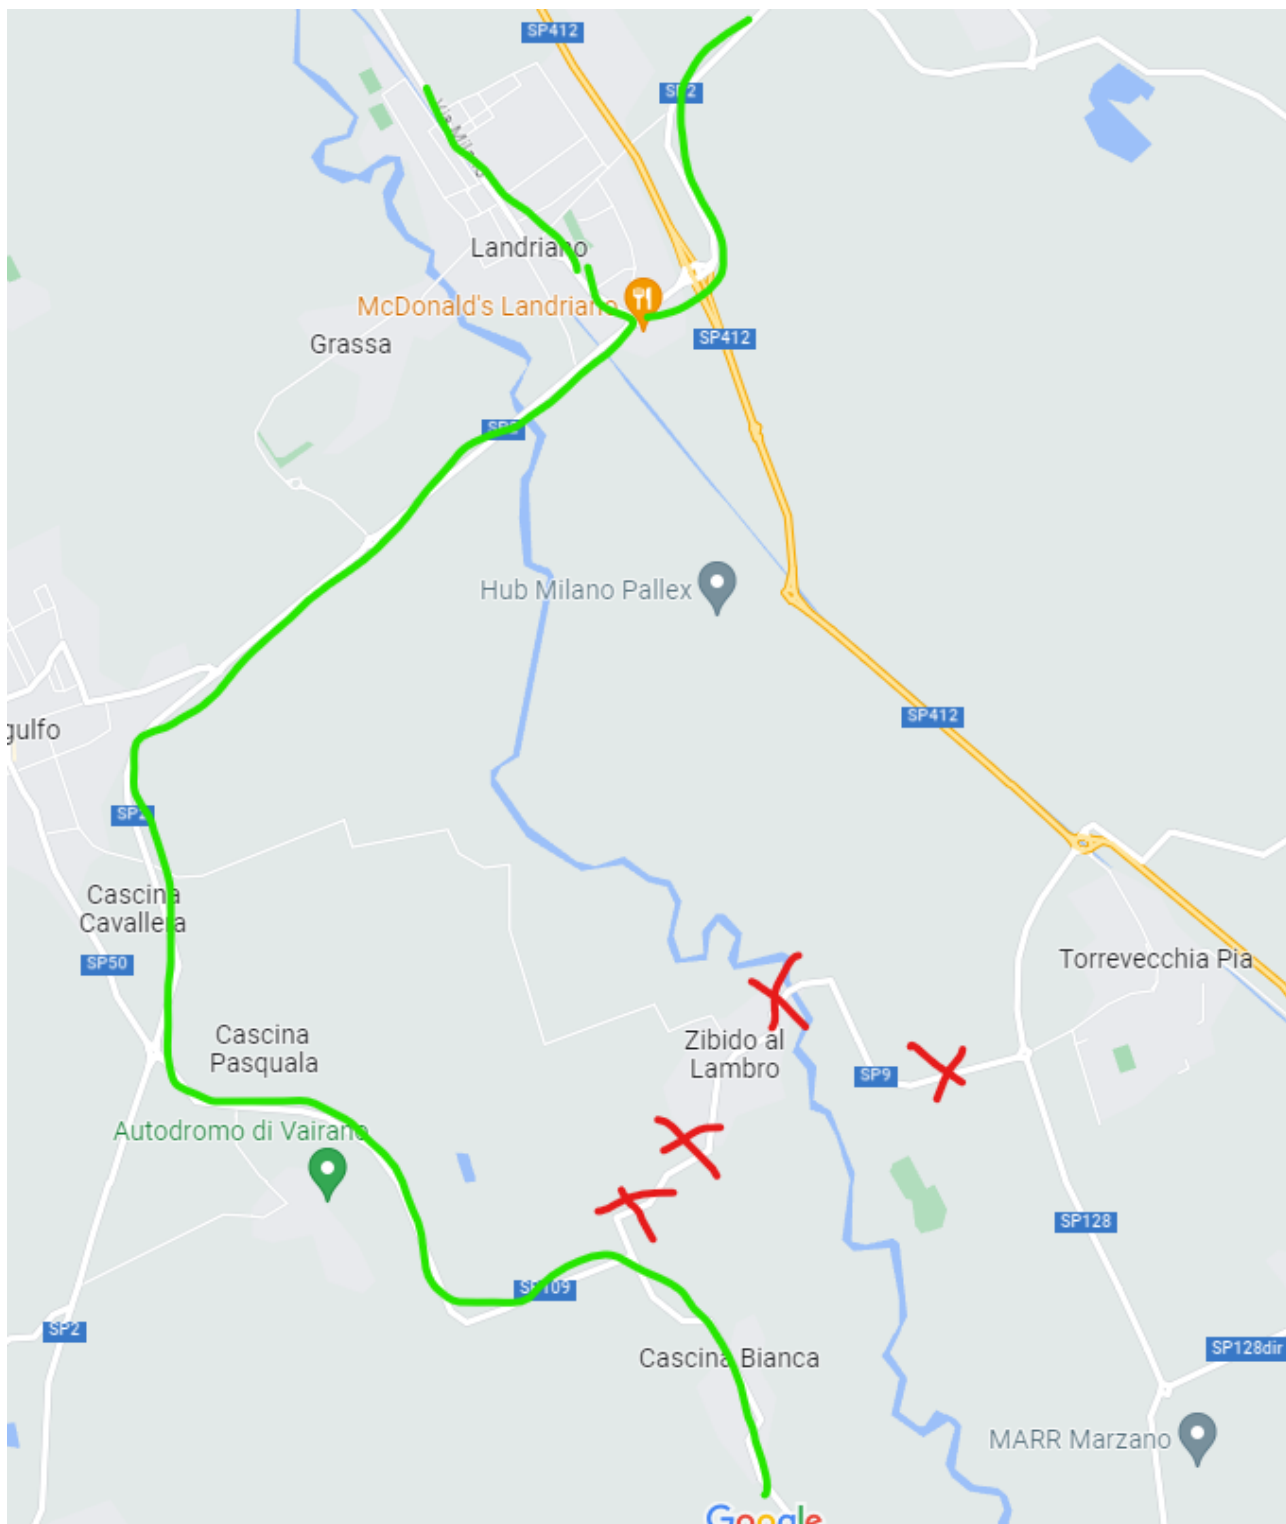

**Linea 155 – Landriano – Torrevecchia – Belgioioso**

**Linea 173 Pavia – Vistarino – Torre Arese – Marzano –  
Torrevecchia**

## Deviazione Torrevecchia Pia

Si informa la gentile clientela che **nel comune Torrevecchia Pia**, come da ordinanza provinciale n° 173 06/2023, **dalle ore 05.00 del 12/06/2023 e fino a nuova comunicazione, a causa chiusura temporanea e totale al traffico veicolare per lavori urgenti alla rete fognaria le autolinee effettueranno una deviazione di percorso come da mappa.**