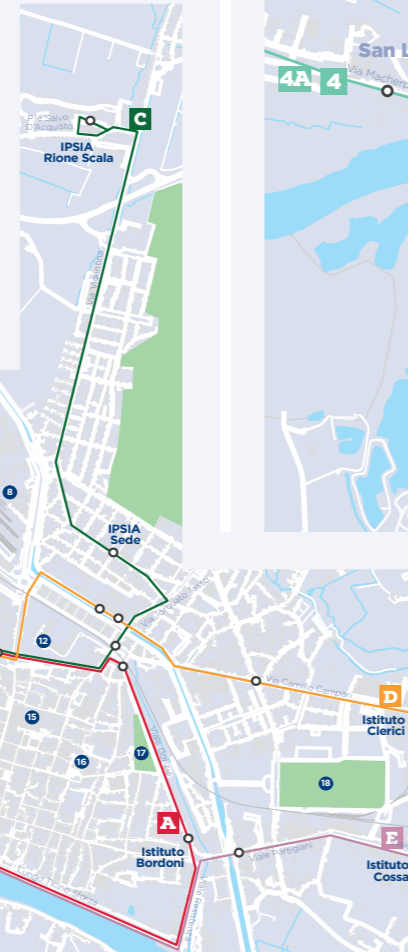

LEGENDA LINEE URBANE

- **1** Cava Manara - San Martino - Montemaino - San Genesio
- **2** Garibaldi - Policlinico - Garibaldi
- **3** Montebolone - Maugeri Mondino - Colombarone
- **4** Vallone Maestà - Sora - Torre d'Isola
- **5** Stazione FS - Gramegna - Policlinico - Stazione FS
- **6** Cassinetto - Cascina Pelizza
- **7** Maugeri Mondino - Vallone Pastrengo - Prado - Cura Carpignano
- **9** Circolare interna Policlinico San Matteo
- **10** Collegio Borromeo - Cà della Terra

SERVIZIO SCOLASTICO

NOTA: sulle linee A - B - C ed E si viaggia solo con l'abbonamento annuale linee scolastiche, mentre sulla linea D si può viaggiare anche con i titoli di viaggio urbani.

LEGENDA LINEE SCOLASTICHE

- **A** Autostazione - Istituto Bordonì
- **B** Autostazione - Istituto Volta
- **C** Autostazione - IPSIA Rione Scala
- **D** Autostazione - Istituto Clerici
- **E** Autostazione - Istituto Cossa Montegrappa

ALTRI SERVIZI

Inoltre sono attivi i **Servizi Notturni** (Morpheus) e **Speciali** (3Centro).
Verifica orari e percorsi su pavia.autoguidovie.it

PUNTI DI INTERESSE

1 Autoguidovie (sede)	9 ASL	16 Comune
2 Stadio P. Fortunati	10 Stazione FS	17 Orto Botanico
3 Istituto Maugeri	11 Infopoint Autoguidovie (Autostazione)	18 Cimitero Monumentale
4 Mondino	12 Castello Visconteo	19 Campo CONI
5 Polo Cravino	13 Tribunale	20 Palazzo Sport
6 Istituto Volta	14 Duomo	21 Centro Commerciale
7 Policlinico San Matteo	15 Università (Sede Centrale)	22 Carcere
8 Questura