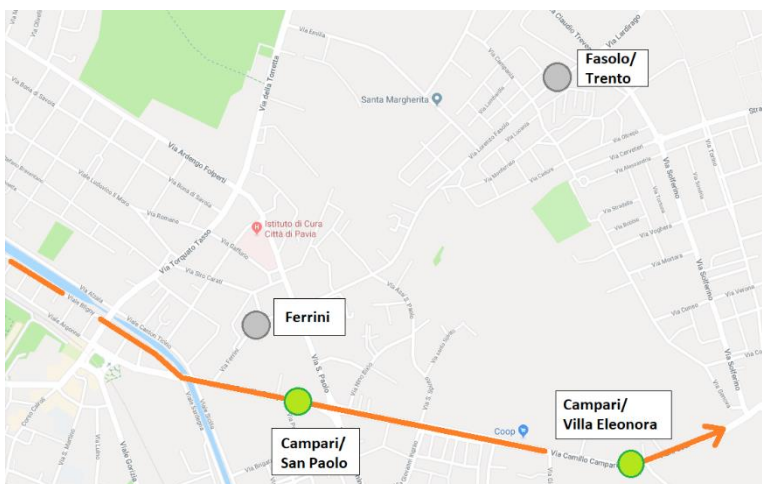

AEPV 38/2019 – 11/04/2019

Linea 173 Bascapè-Pavia

Deviazione di percorso in Fossarmato e fermata Ist. Clerici

Si informa la clientela che a far data dal 15 Aprile 2019, la linea 173 effettuerà una variazione di percorso, andando a servire la frazione Fossarmato e l'istituto Clerici. Saranno interessate tutte le corse ad eccezione di quelle che transitano da Lardirago/Due Porte, che manterranno il percorso attuale.

Per le sole corse deviate,
le seguenti fermate

Via Ferrini, 61
Via Fasolo/Trento

saranno sostituite da

Campari San Paolo
Campari Villa Eleonora

Inoltre alcune corse subiranno una variazione di orario di partenza, e precisamente:

- Corsa in partenza da **Marzano** alle ore 05:50 con destinazione Pavia: anticipo alle ore **05:45**
- Corsa in partenza da **Bascapè** alle ore 06:15 con destinazione Pavia: posticipo alle ore **06:20**
- Corsa in partenza da **Maghero** alle ore 07:00 con destinazione Pavia: anticipo alle ore **06:55**
- Corsa in partenza da **Bascapè** alle ore 16:00 con destinazione Pavia: anticipo alle ore **15:55**
- Corsa in partenza da **Pavia** alle ore 06:20 con destinazione Maghero: anticipo alle ore **06:15**
- **Corsa in partenza da Roncaro il sabato alle ore 07:05 con destinazione Pavia: anticipo ore 07:00**