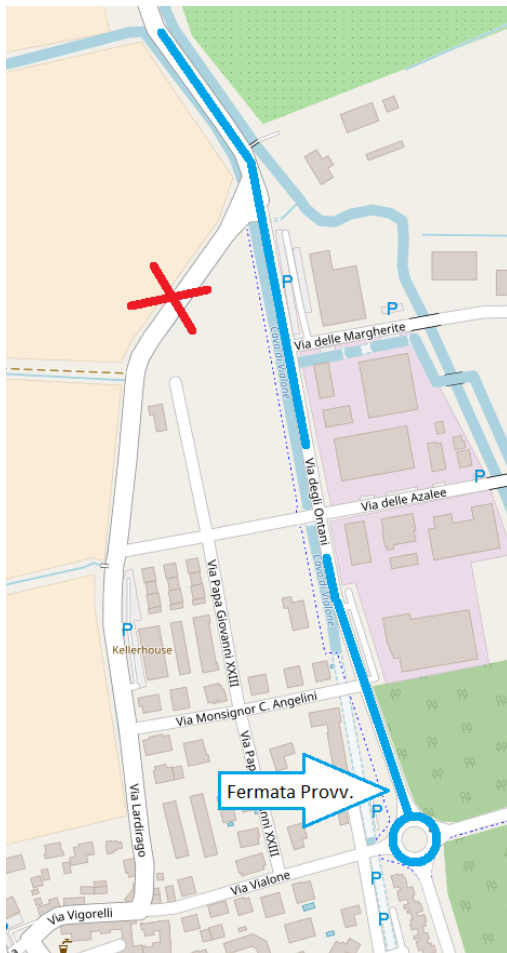

## LINEE 94 - 173

## S.ALESSIO – Deviazione per lavori

Si informa la clientela che nella località di S.Alessio con Vialone, come da ordinanza comunale 6/2018, **da lunedì 4 a sabato 16 giugno** alcune vie saranno chiuse al traffico e pertanto le nostre corse, percorrendo una viabilità alternativa, **non potranno effettuare la fermata del municipio.**

Fermata sostitutiva provvisoria in **Via degli Ontani** in corrispondenza del civico 7